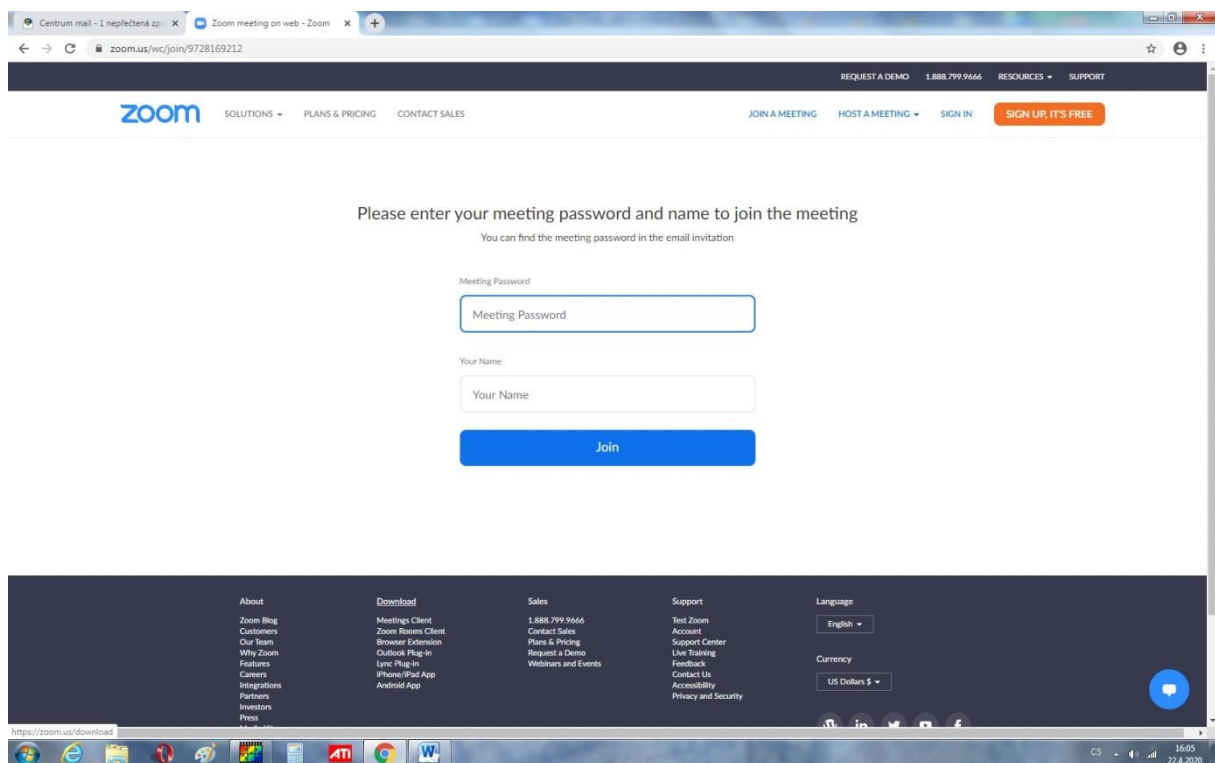

Po kliknutí na odkaz zasláný do Bakalářů se vám otevře následující stránka. Déle vždy klikněte na to, co je zakroužkováno.

Nyní zadáte heslo (je uvedeno pod rozvrhem třídy, kde byl odkaz, na který jste klikli) a zvolíte si jméno, pod kterým v místnosti budete (pokud možno volte jméno a příjmení žáka). Pak už jen kliknete na Join a vstoupíte do místnosti, kde bude probíhat výuka. Pokud se vás počítač zeptá Join audio ..., tak klikněte, že ano.