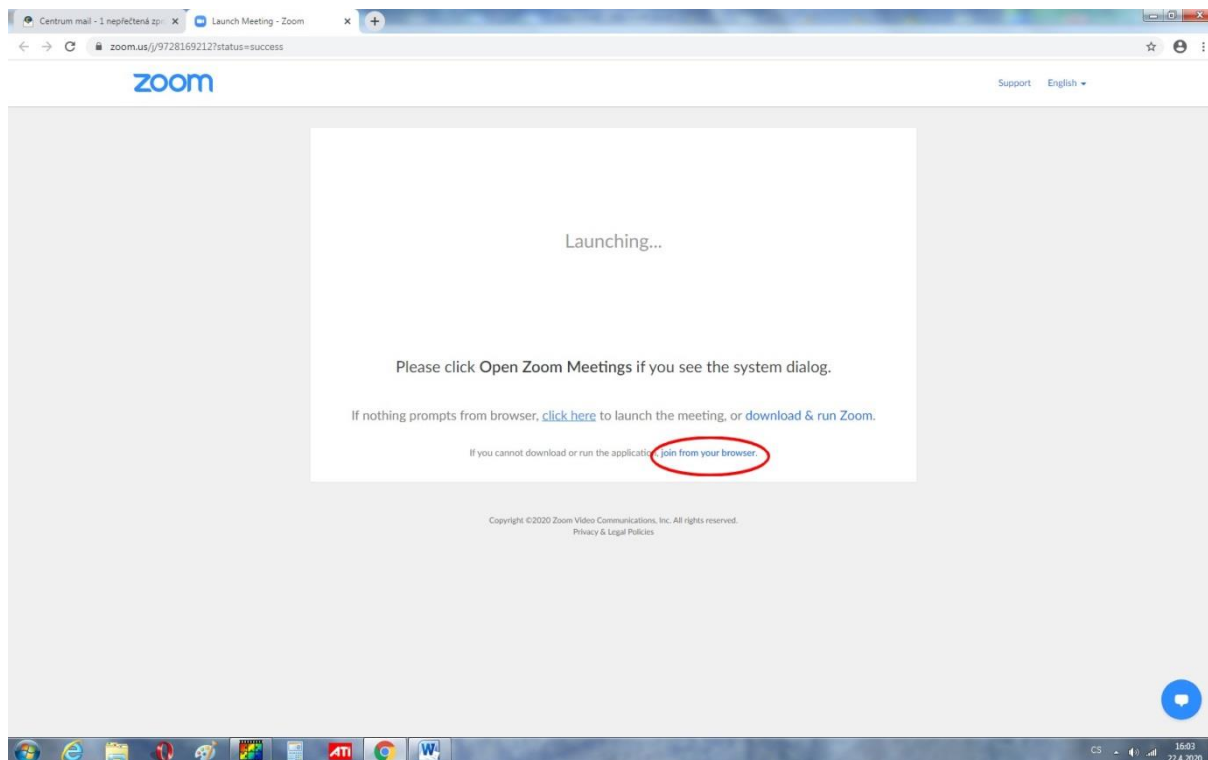

Po kliknutí na odkaz zasláný do Bakalářů se vám otevře následující stránka. Déle vždy klikněte na to, co je zakroužkováno.

Nyní zadáte heslo (je uvedeno pod rozvrhem třídy, kde byl odkaz, na který jste klikli) a zvolíte si jméno, pod kterým v místnosti budete (pokud možno volte jméno a příjmení žáka). Pak už jen kliknete na Join a vstoupíte do místnosti, kde bude probíhat výuka. Pokud se vás počítač zeptá Join audio ..., tak klikněte, že ano.