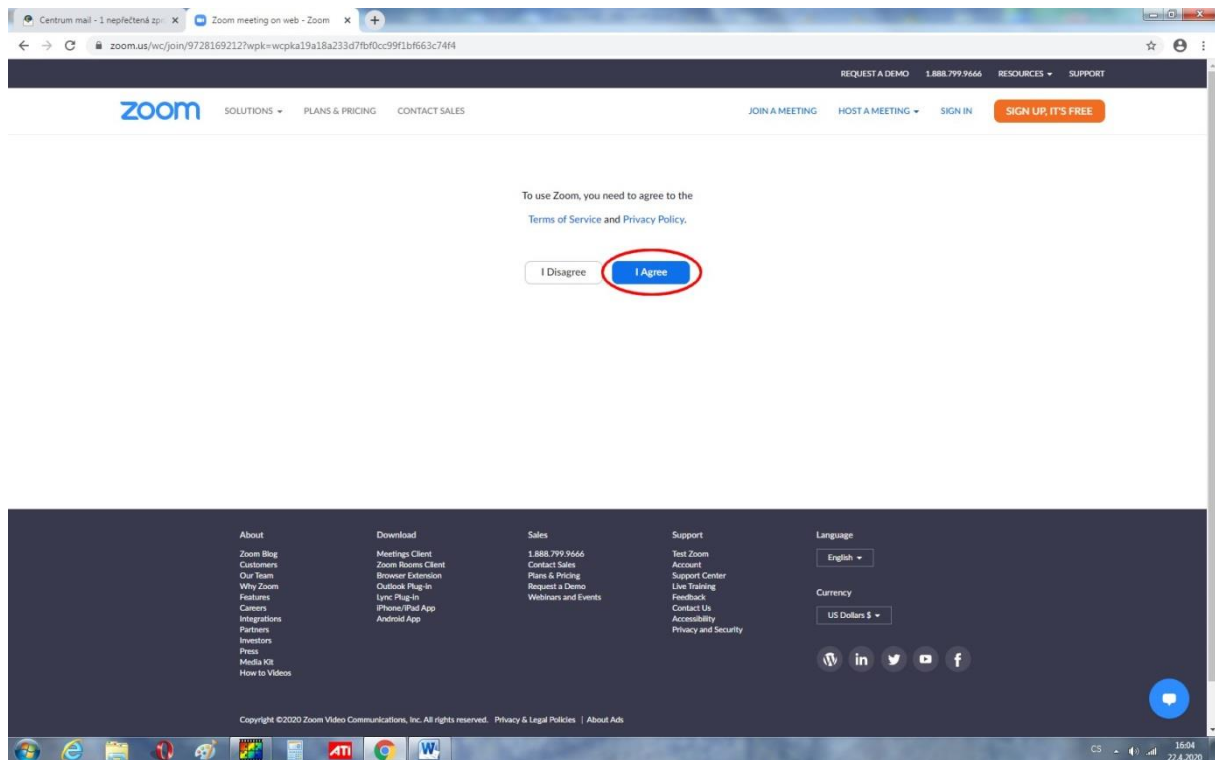

Po kliknutí na odkaz zasláný do Bakalářů se vám otevře následující stránka. Déle vždy klikněte na to, co je zakroužkováno.

Nyní zadáte heslo (je uvedeno pod rozvrhem třídy, kde byl odkaz, na který jste klikli) a zvolíte si jméno, pod kterým v místnosti budete (pokud možno volte jméno a příjmení žáka). Pak už jen kliknete na Join a vstoupíte do místnosti, kde bude probíhat výuka. Pokud se vás počítač zeptá Join audio ..., tak klikněte, že ano.