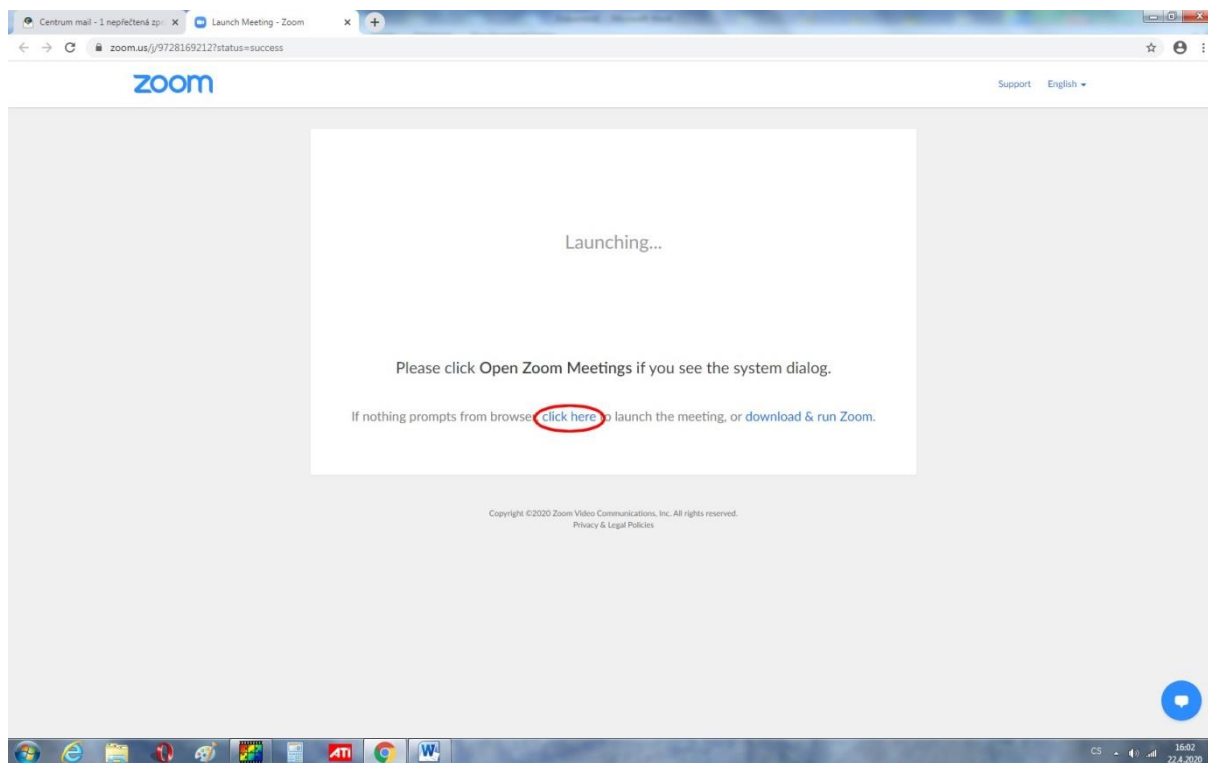

Po kliknutí na odkaz zasláný do Bakalářů se vám otevře následující stránka. Déle vždy klikněte na to, co je zakroužkováno.

Nyní zadáte heslo (je uvedeno pod rozvrhem třídy, kde byl odkaz, na který jste klikli) a zvolíte si jméno, pod kterým v místnosti budete (pokud možno volte jméno a příjmení žáka). Pak už jen kliknete na Join a vstoupíte do místnosti, kde bude probíhat výuka. Pokud se vás počítač zeptá Join audio ..., tak klikněte, že ano.